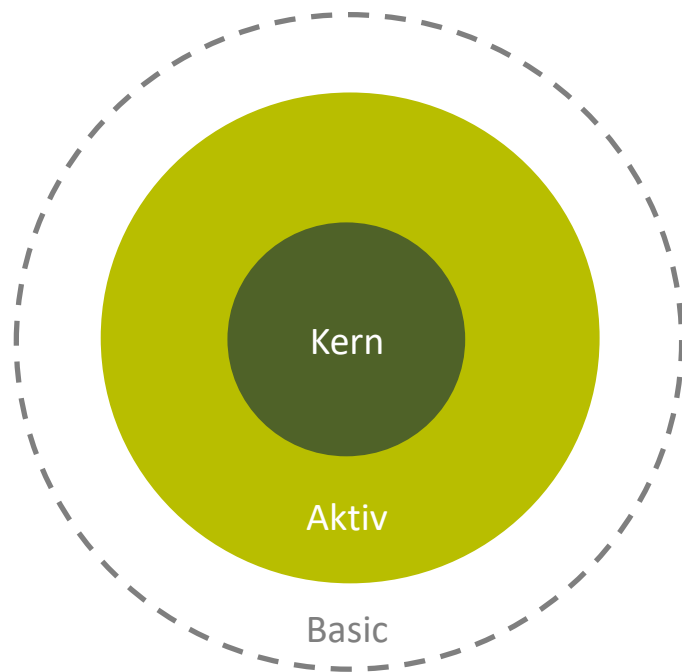

Mitgliedschaftsmodell

Kern: Leading & Pioneering

CHF 40'000

Themenführerschaft,
eigene Projekte, exklusiver Space

Aktiv: Developing & Advancing

CHF 15'000

Workshops, Arbeitsgruppen, R&D,
spezifische Projekte, Shared Space

Basic: Networking & Socializing

CHF 5'000

sporadische Kontakte, Events,
Conference, Co-Working Space