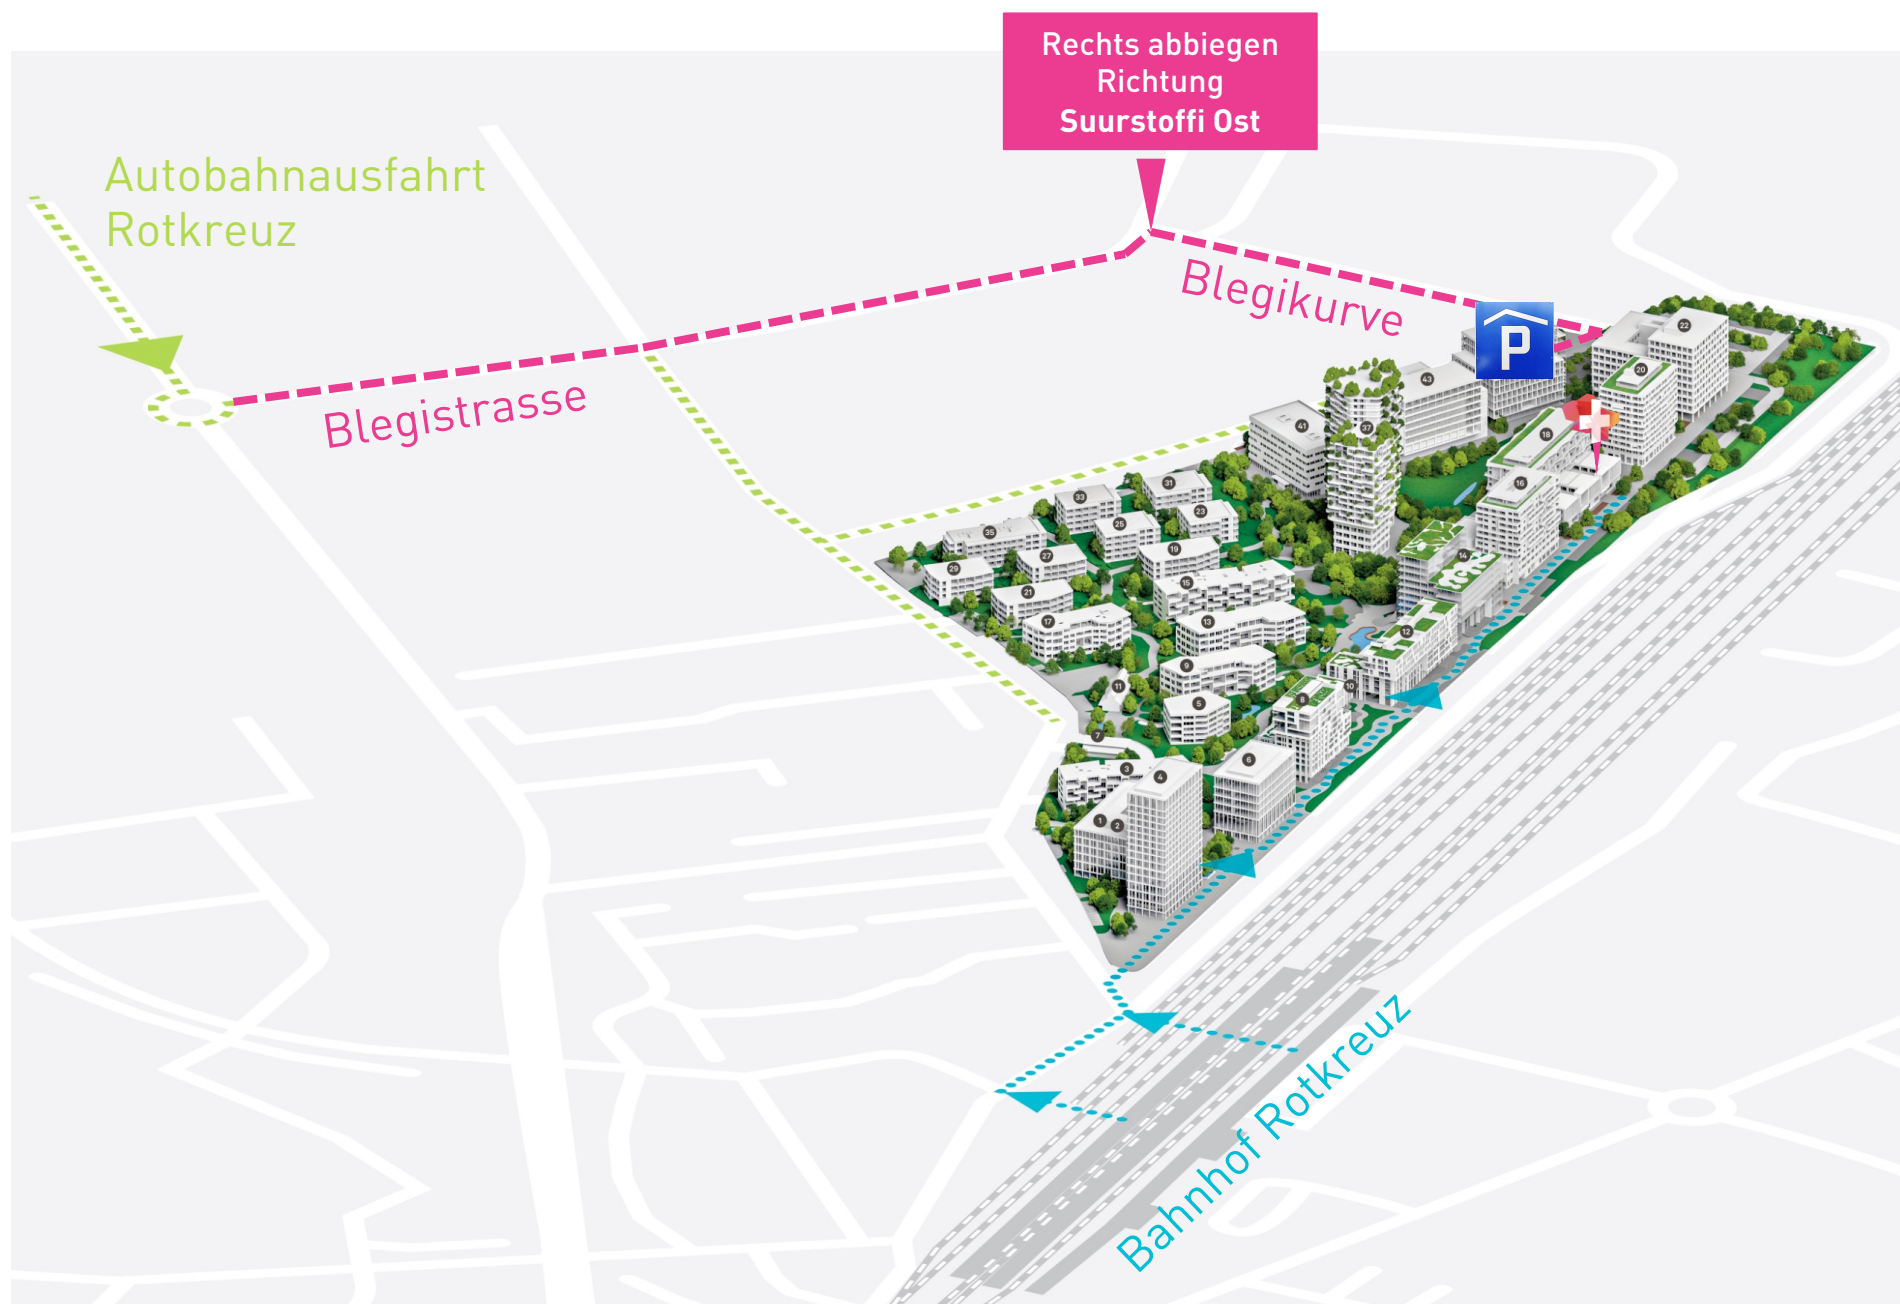

Anreise Switzerland Innovation Park Central

Switzerland Innovation Park Central

[Haupteingang](#)

Suurstoffi 18

6343 Rotkreuz

[Parkplatz Suurstoffi Ost](#)

- Parkplatz ist nicht vorübergehend geschlossen
- Nach Route von Google Maps ca. 70m weiter geradeaus, danach links auf den Parkplatz abbiegen

[Bahnhof Rotkreuz](#)

- Ausgang Nord
- Ca. 9 Minuten Fussweg