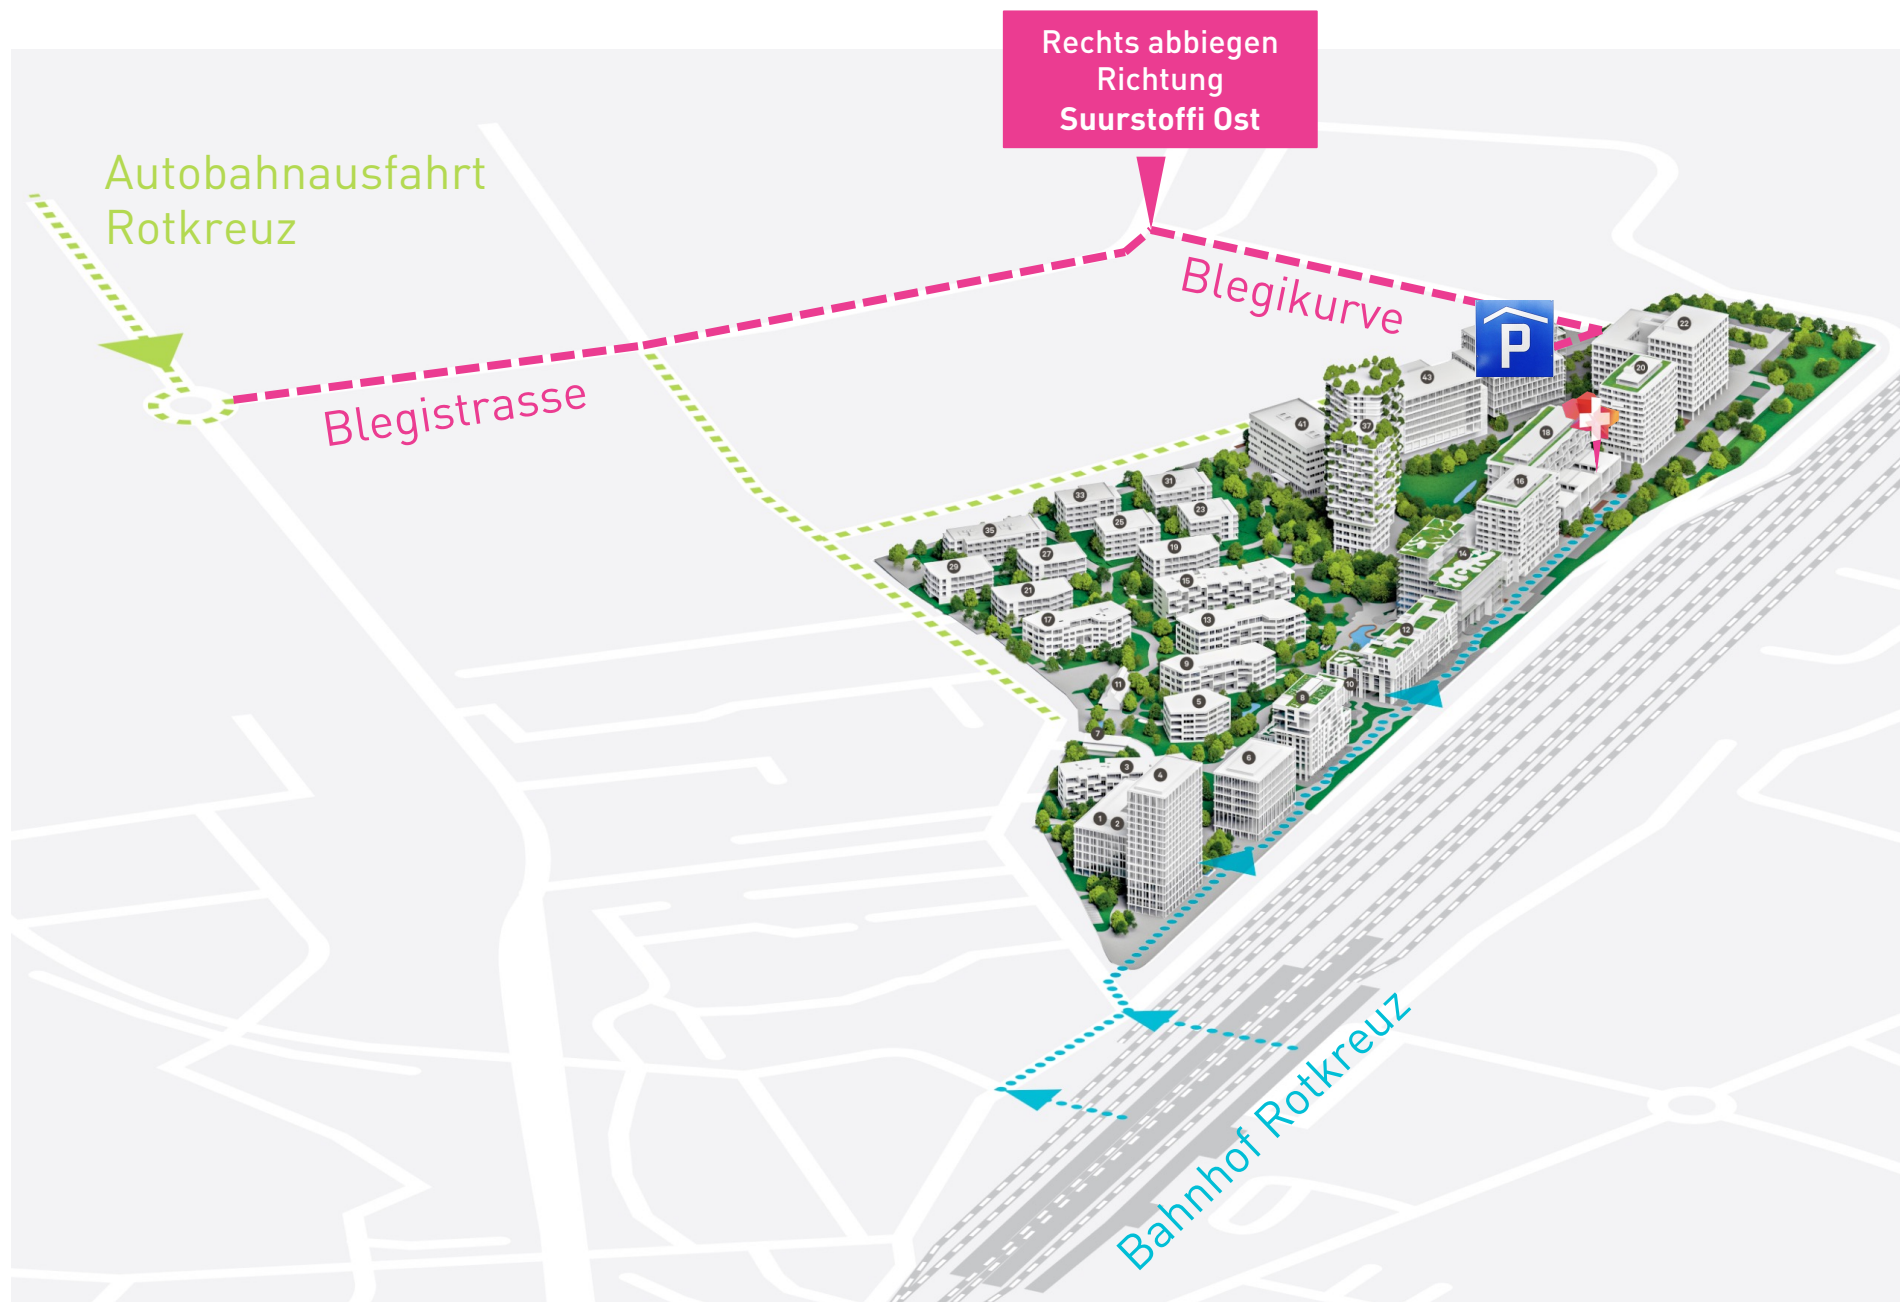

Anreise Switzerland Innovation Park Central

Switzerland Innovation Park Central

[Haupteingang](#)

Suurstoffi 18

6343 Rotkreuz

Anreise mit dem Auto:

[Central Parkplatz](#)

Anreise mit dem Zug:

[Bahnhof Rotkreuz](#)

- Ausgang Nord
- Ca. 9 Minuten Fussweg